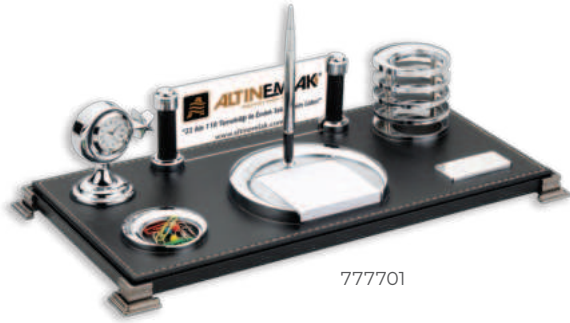

444401

444429

Girit

Deri Masa Seti
Gümüş Kalem

Baskı UV

777701

777729

Rodos

Deri Masa Seti
Gümüş Kalem

Baskı UV - Lazer

666601

666629

Lefkoşa

Deri Masa Seti
Gümüş Kalem

Baskı UV - Lazer