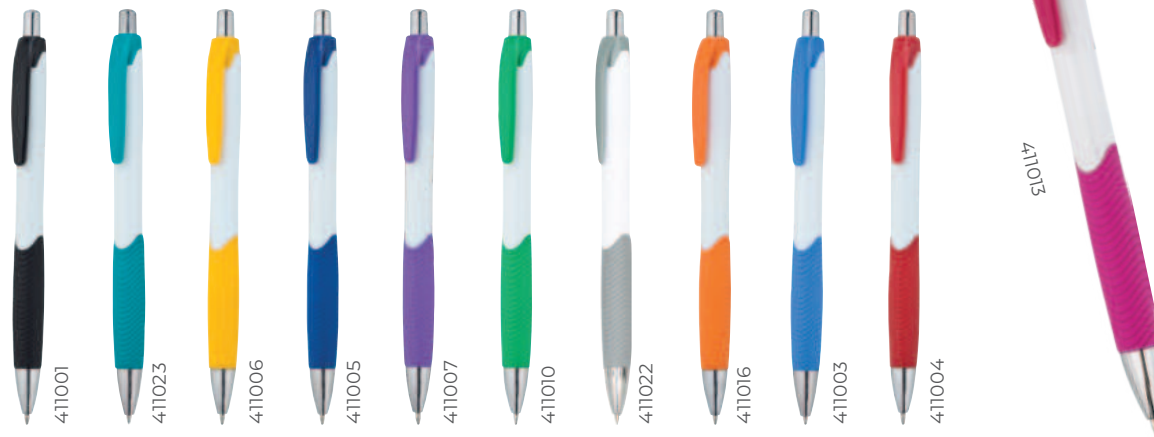

411001

411023

411006

411005

411007

411010

411022

411016

411003

411004

411013