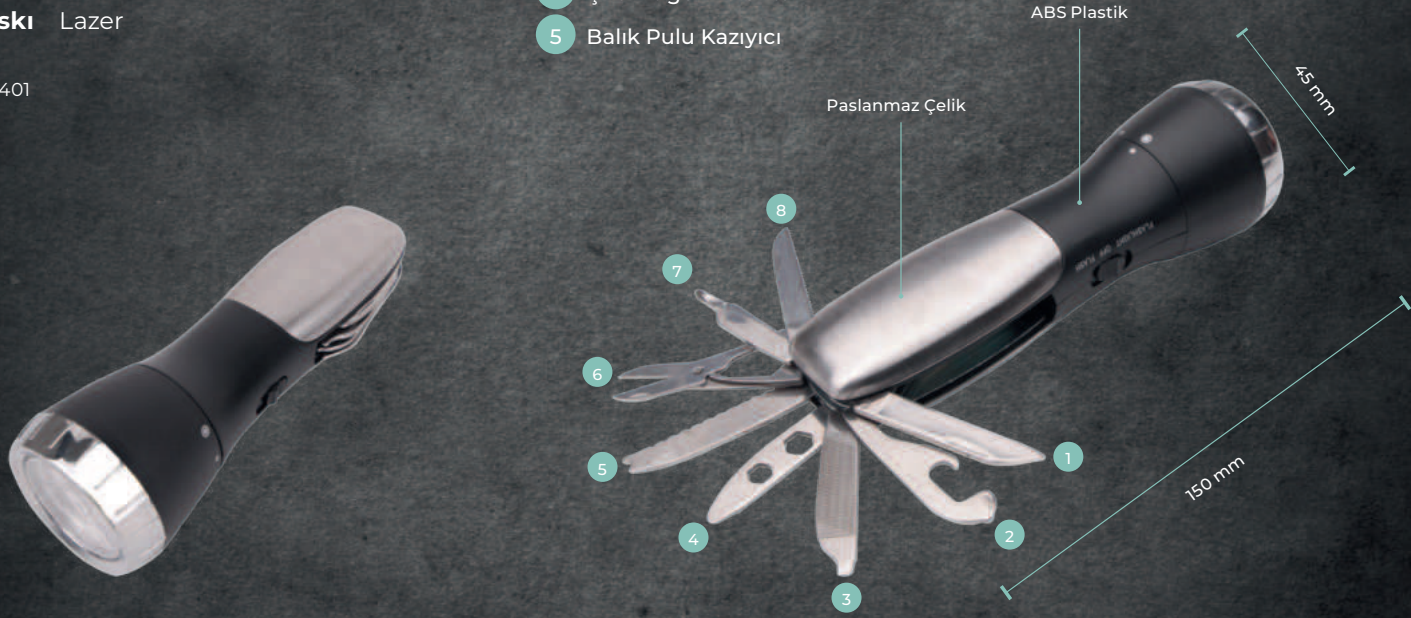

Zambak

Çok Fonksiyonlu Fener

LED Fener

Baskı Lazer

492401

- 1 Testere
- 2 Kapak Açıcı
- 3 Cıvata Sökücü
- 4 Çift Altıgen Anahtar
- 5 Balık Pulu Kazıyıcı
- 6 Makas
- 7 Yıldız Tornavida
- 8 Bıçak