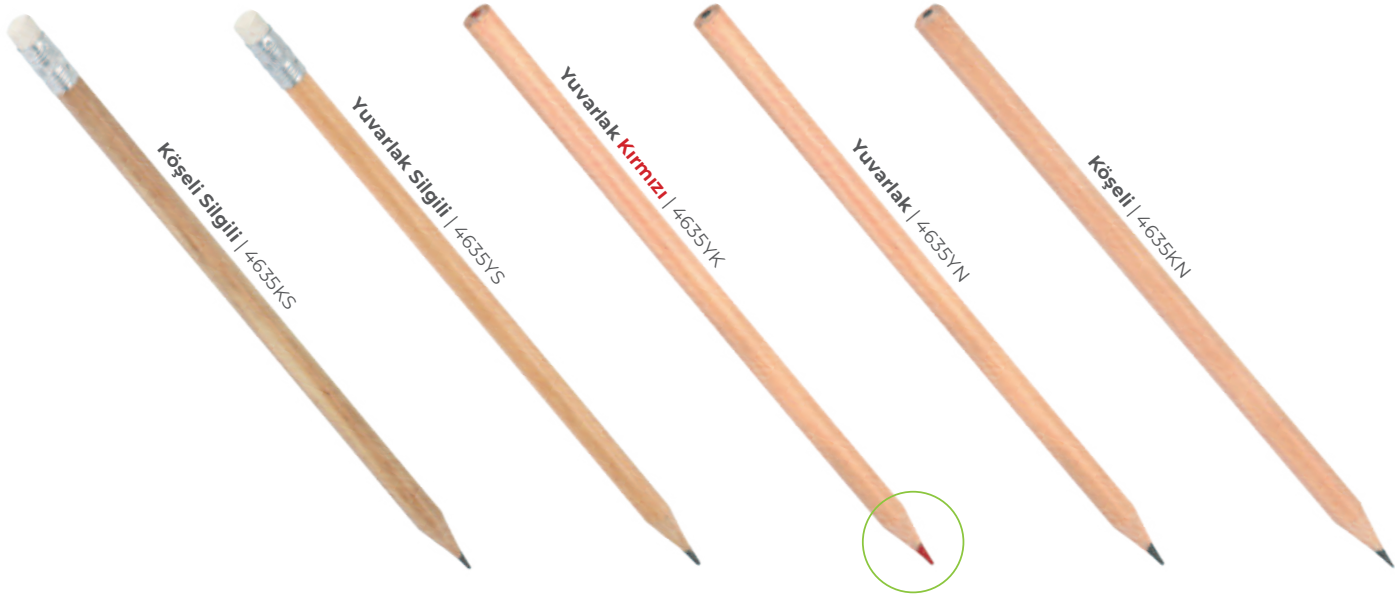

Olur

Naturel Kurşun Kalem

Baskı UV - Tampon