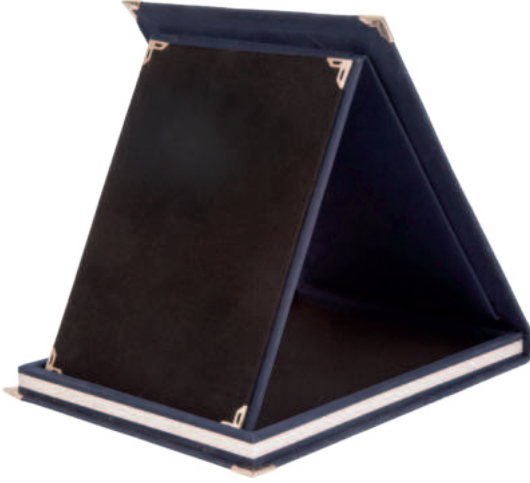

Gökçe

Albüm Plaket · Kadife

Baskı UV - Süblimasyon - Lazer

485901

Ebat: 15x21 cm