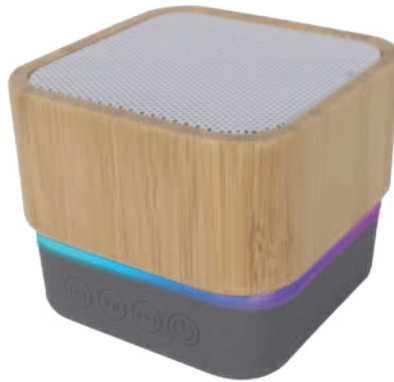

Gül

Bluetooth Hoparlör

Teknik Özellikler

300 mAh

Bluetooth Sürümü: 5.0

Hoparlör Çıkışı: 3W

Oynatma Süresi: 3-4 Saat

Şarj Süresi: 2-3 Saat

Mikro USB Şarj Girişi ve Kablosu

Ebat: 60 Ø x 50mm

10 metre bağlantı uzaklığı

Baskı Lazer

265601

265620

Bluetooth™ 5

Menekşe

Bluetooth Ahşap Hoparlör

Teknik Özellikler

RGB Işıklı Bluetooth Speaker

300 mAh

Bluetooth Sürümü: 5.0

Hoparlör Çıkışı: 3W

Oynatma Süresi: 3-4 Saat

Şarj Süresi: 2-3 Saat

Mikro USB Şarj Girişi ve Kablosu

Ebat: 60 x 50 mm

10 metre bağlantı uzaklığı

Baskı UV - Serigrafi - Lazer

917719

Bluetooth™ 5