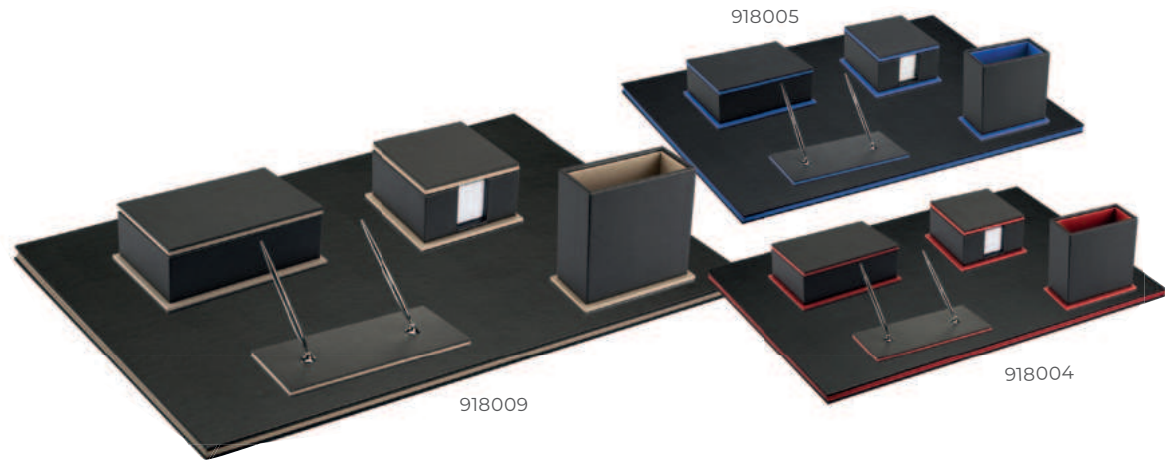

Mudurnu

Sümen Takımı

Baskı UV

1. 5 Parça Masa Seti
   - Sümen
   - Kalemlik
   - Küp notluk
   - Kalem altlığı
   - Kalem (2 adet)
   - Özel Kutu
2. **Baskı UV**