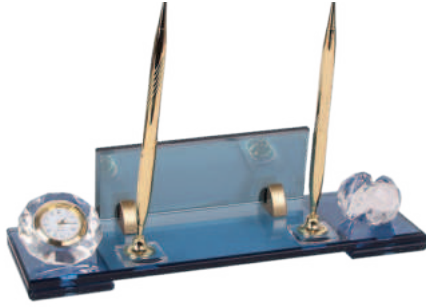

Ariburnu

Kristal Masa Seti
Altın Kalem

Baskı UV

488128