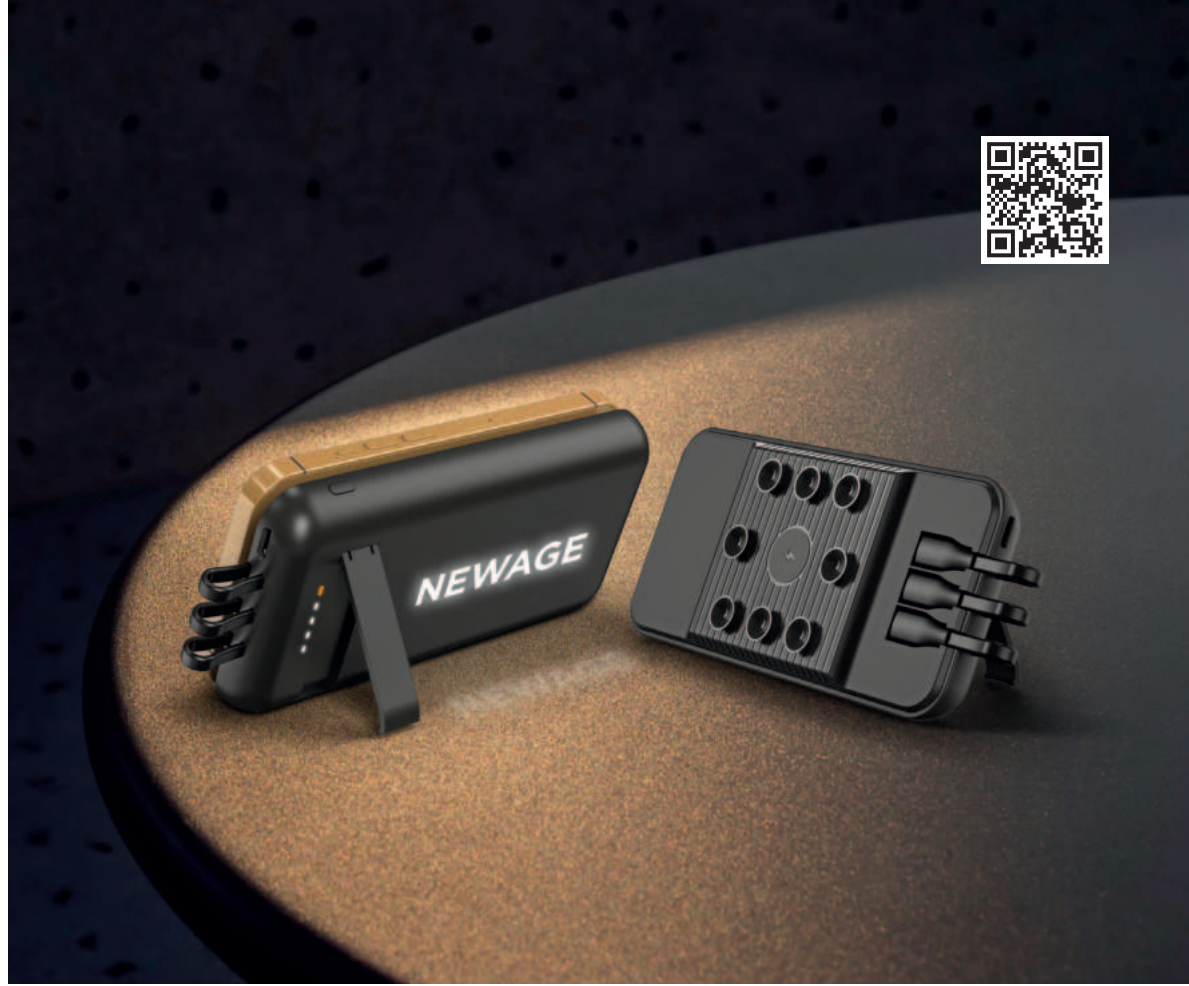

Powerbank

Teknik Özellikler

Dijital Led Ekran
Hızlı Şarj (5V-2.1A)
Micro Kablo
Plastik Kasa

Baskı UV - Serigrafi - Tampon

10.000 mAh

Kablosuz Şarj

233001

233002

Şarjın Yeni Düzeyi

İşte ayaklı powerbanklerin benzersiz özelliği burada devreye giriyor. Bu cihazlar, alt kısmında ayaklar veya bir stand bulundurlar. Bu stand, cihazınızı yatay veya dikey olarak tutmanıza olanak tanır. Özellikle video izlerken veya video görüşmeleri yaparken çok işe yarar.