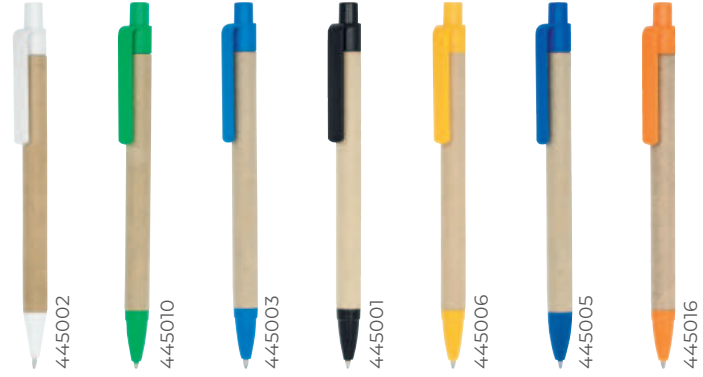

Arsın

Geri Dönüşümlü Tükenmez Kalem

Baskı UV - Tampon