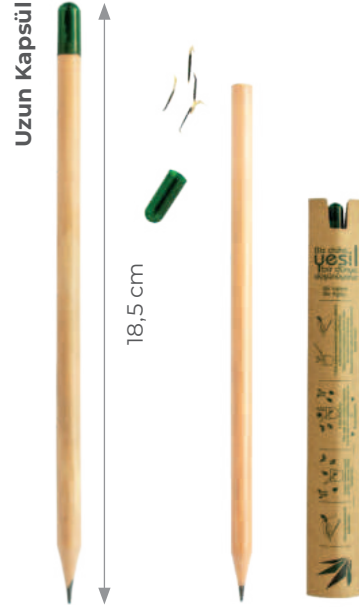

Körfez

Naturel Tohumlu Tükenmez Kalem

Baskı

UV - Tampon

411910

Aybastı

6'li Büyük Boy Boyama Seti

Kutu Ebat 20 x 3 cm