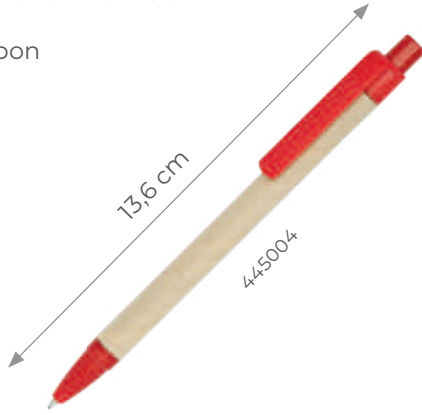

Arsın

Geri Dönüşümlü Tükenmez Kalem

Baskı UV - Tampon