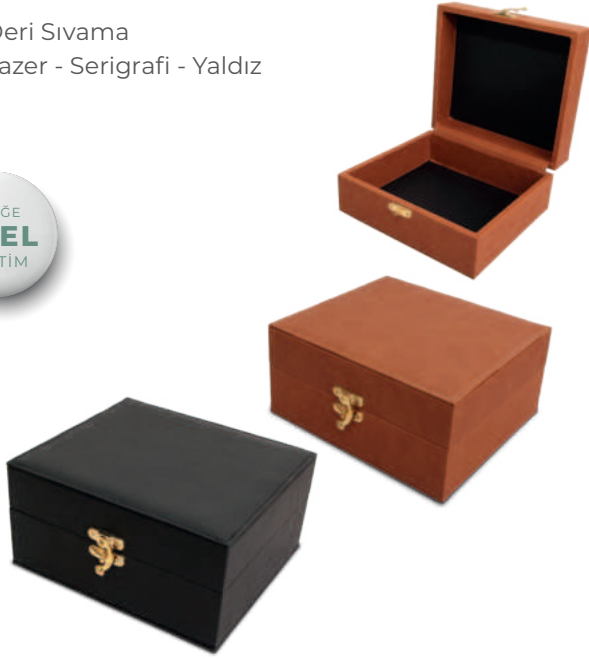

Lütfen fiyat için kasa ebadını EN x BOY x YÜKSEKLİK olarak belirtiniz. Minimum üretim 250 adettir.

Kutu 15

Kilitli Kutu

Termo Deri Sivama

Baskı Lazer - Serigrafi - Yıldız