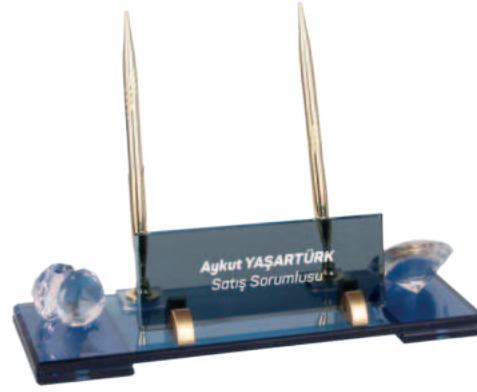

Ariburnu

Kristal Masa Seti
Altın Kalem

Baskı UV

488128