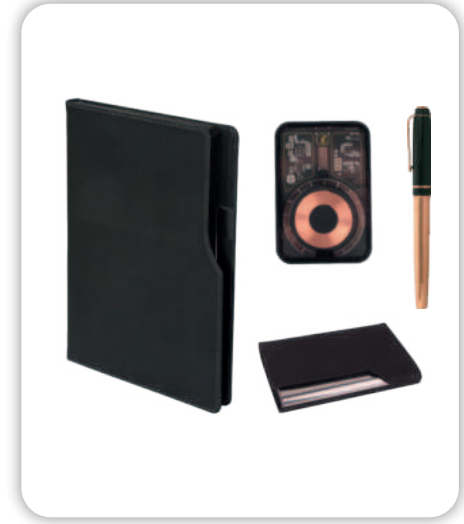

Develi

Hediye Set

Baskı Lazer - UV

944201

14,5 x 21 cm Defter - 10.000 mAh Magsafe Powerbank - Roller Kalem - Kartvizitlik