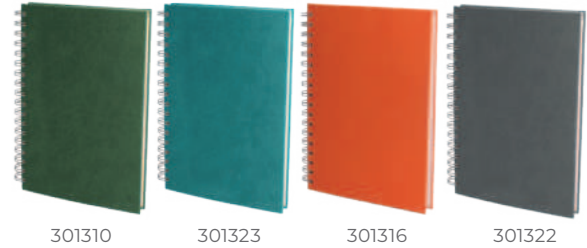

Not Almak İçin Pratik

Spiralli defterler, notlar almak için son derece pratik bir seçenektir. Sayfaları kolayca çevirebilir ve ihtiyacınıza göre düzenleyebilirsiniz. Bu özellik, ders notları, iş toplantıları, alışveriş listeleri veya günlük düşünceleriniz için idealdir.

Elmadağ

Tarihli Ajanda

Baskı

Sıcak - UV - Serigrafi - Lazer

17 x 24 cm

Termo Deri Kapak | Spiralli

İç Blok

320 sayfa

Ivory 70 gr Kağıt

301310