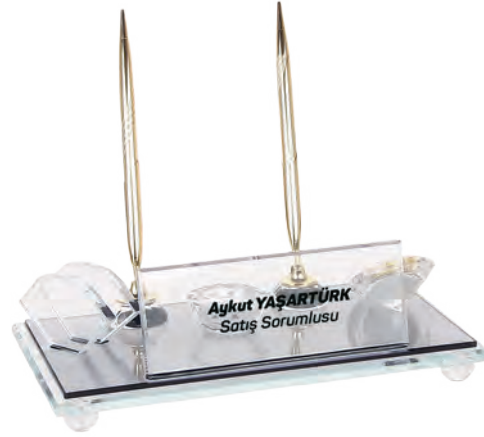

Bilge

Kristal Masa Seti
Altın Kalem

Baskı UV

487620