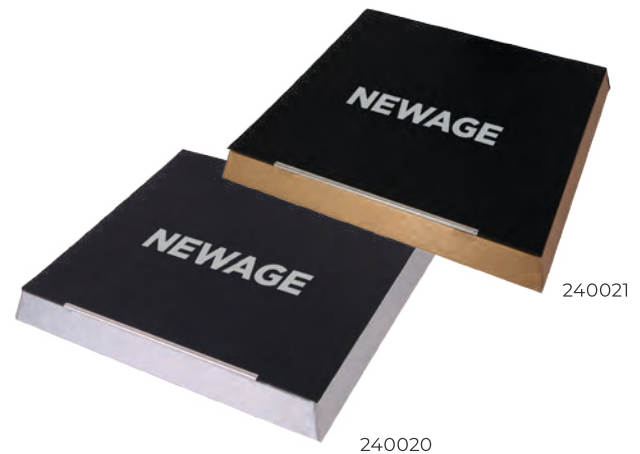

Baskı

Lazer - Serigrafi - Yıldız

240021

240020

● Lazer kazıma yapıldığında altından beyaz renk çıkmaktadır.