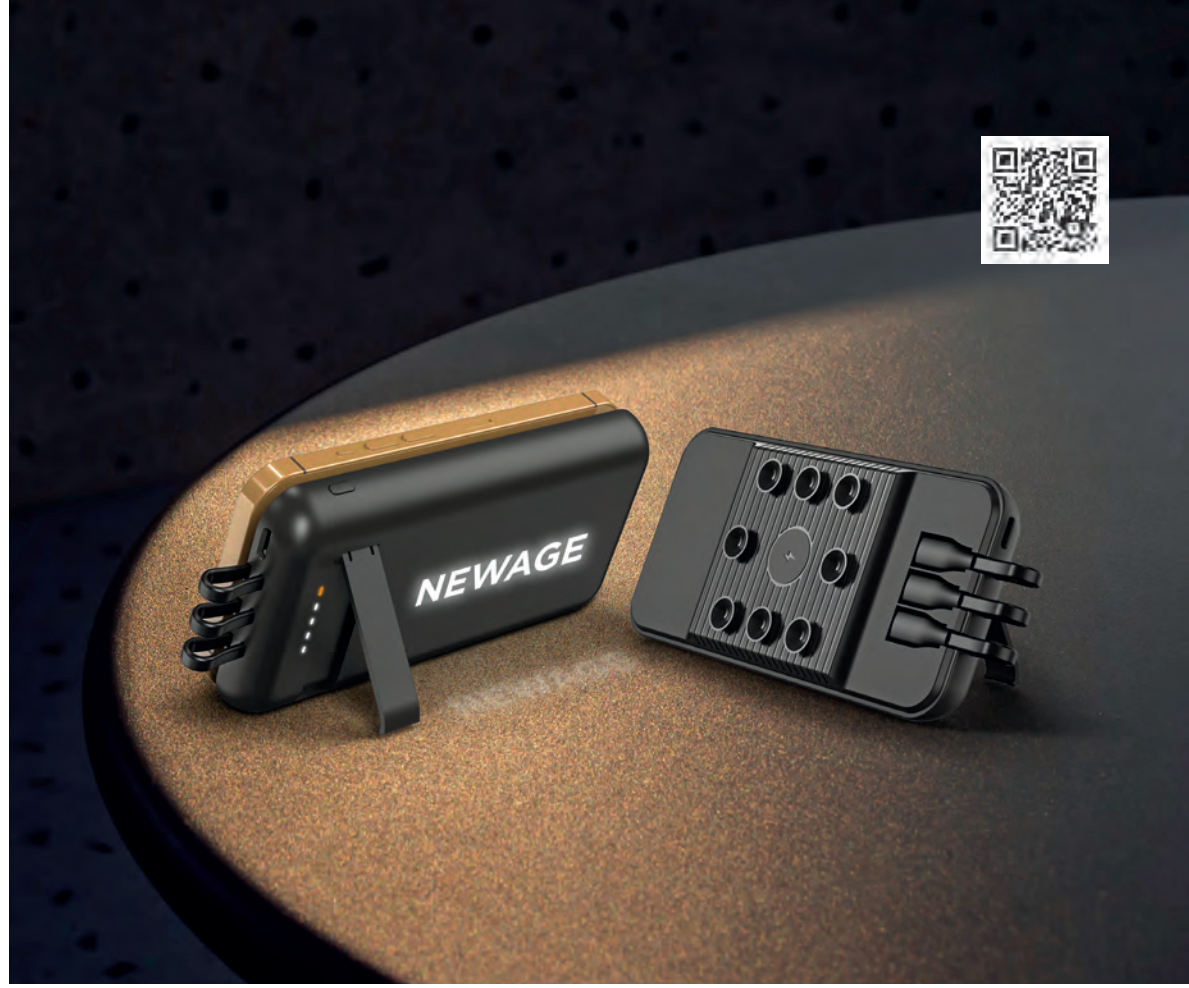

### Teknik Özellikler

Dijital Led Ekran  
Hızlı Şarj (5V-2.1A)  
Micro Kablo  
Plastik Kasa

**Baskı** UV - Serigrafi - Tampon

10.000 mAh

Kablosuz Şarj

233001

233002

## Şarjın Yeni Düzeyi

İşte ayaklı powerbanklerin benzersiz özelliği burada devreye giriyor. Bu cihazlar, alt kısmında ayaklar veya bir stand bulundurlar. Bu stand, cihazınızı yatay veya dikey olarak tutmanıza olanak tanır. Özellikle video izlerken veya video görüşmeleri yaparken çok işe yarar.