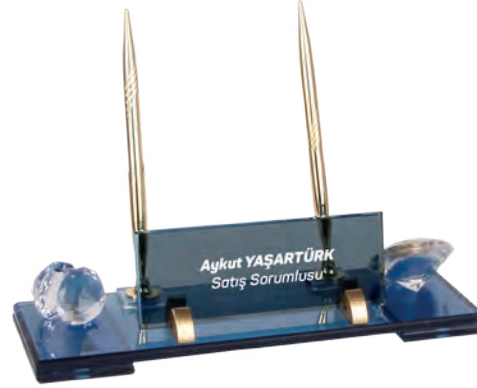

Ariburnu

Kristal Masa Seti
Altın Kalem

Baskı UV

488128