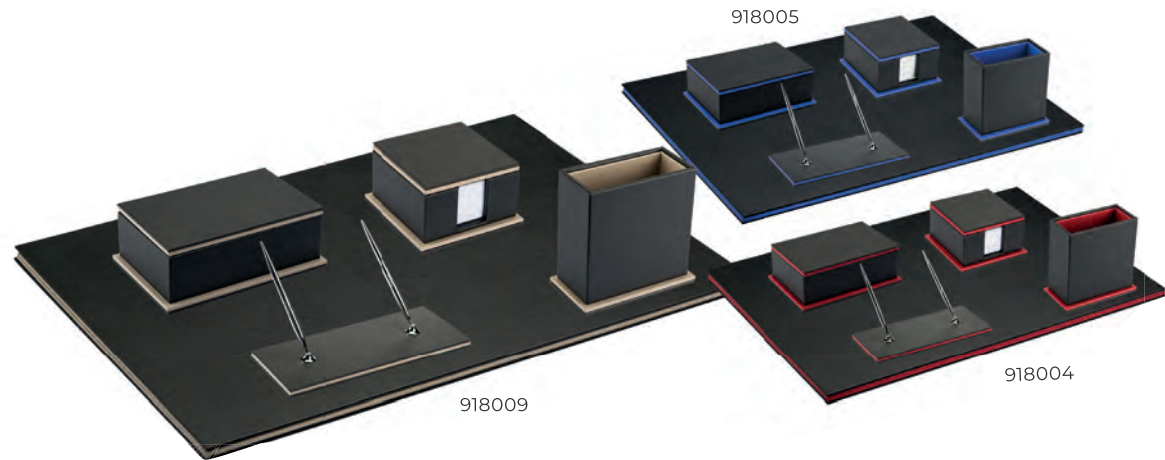

Mudurnu

Sümen Takımı

Baskı UV

5 Parça Masa Seti
Sümen
Kalemlik
Küp notluk
Kalem altlığı
Kalem (2 adet)
Özel Kutu
Baskı UV