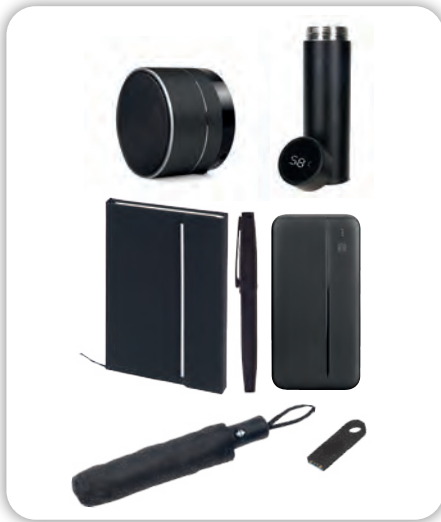

### Hoşgeldin Seti

Hediyelik Set

**Baskı** Lazer - Serigrafi - Sıcak

945401

13 x 21 cm Defter - 350 ml Termos - 10.000 mAh Ledli Powerbank - Metal Telefon Tutucu - 32 GB USB Bellek  
Roller Kalem - Sırt Çantası - Anahtarlık - Kartvizitlik