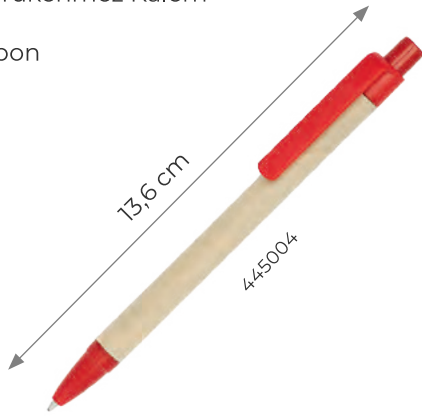

## Niksar

Plastik Tükenmez Banner Kalem

**Baskı** UV - Tampon

**Reklam Alanı**  
165 x 65 mm