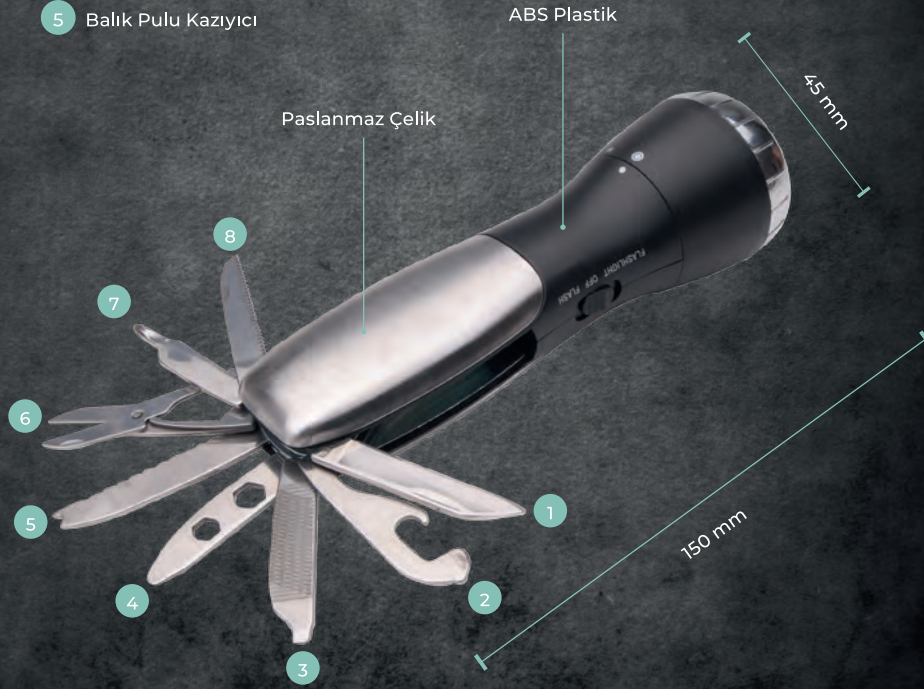

7 Fonksiyonlu Çakı Seti

**Baskı** Lazer

**Irmak**

Tornavida Seti

**Baskı** Lazer

794401

- |                        |                    |
|------------------------|--------------------|
| 1 Testere              | 6 Makas            |
| 2 Kapak Açıcı          | 7 Yıldız Tornavida |
| 3 Cıvata Sökücü        | 8 Bıçak            |
| 4 Çift Altıgen Anahtar |                    |
| 5 Balık Pulu Kazıyıcı  |                    |