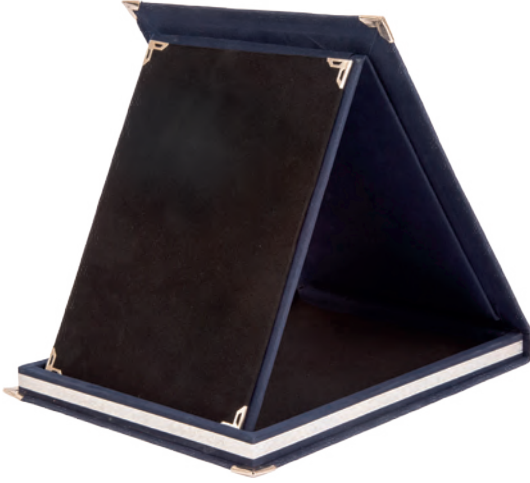

Gökçe

Albüm Plaket · Kadife

Baskı UV - Süblimasyon - Lazer

485901

Ebat: 15x21 cm