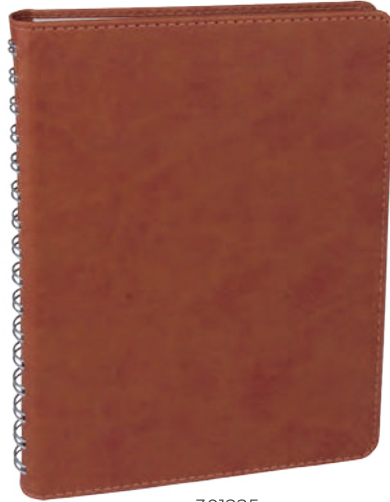

Tarihli Ajandalar

Tarihli ajandalar, zaman yönetimi, planlama ve organizasyon için oldukça değerli araçlardır. Bu ajandalar, belirli bir tarih aralığında yapılacak işleri, etkinlikleri ve diğer önemli tarihleri takip etmek için kullanılır. Günümüzde hem fiziksel hem de dijital olarak kullanılabilen tarihli ajandalar, kişisel ve iş yaşamını düzenlemek için oldukça popülerdir.

Çukurambar

Tarihli Ajanda

Baskı

Sıcak - UV - Serigrafi - Lazer

15 x 21 cm

Termo Deri Kapak | Yuvarlak Köşe
Gizli Spiralli

İç Blok

320 sayfa

Ivory 70 gr Kağıt

301225

301222

301201

301223

301205

301204