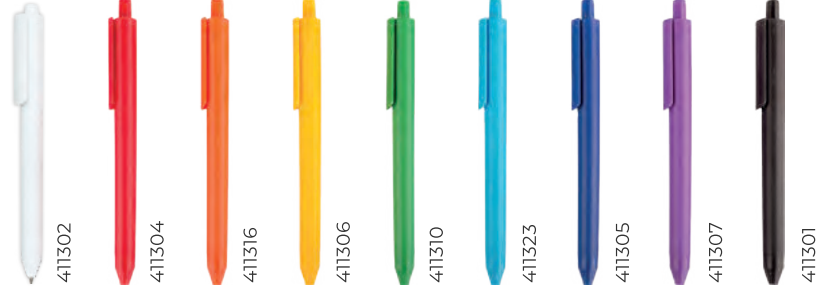

Karaköprü

Plastik Tükenmez Kalem

Baskı UV - Tampon