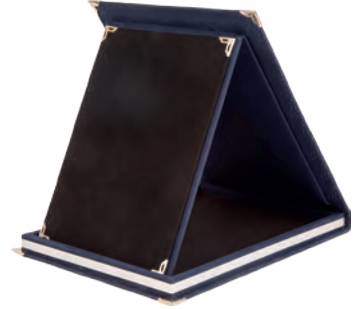

Gökçe

Albüm Plaket · Kadife

Baskı UV - Süblimasyon - Lazer

485901

Ebat: 15x21 cm

485902

Ebat: 12x16 cm

485903

Ebat: 9x12 cm

İnanç

Albüm Plaket · Kadife

Baskı UV - Süblimasyon - Lazer

486001

Ebat: 15x21 cm

486002

Ebat: 12x16 cm

486003

Ebat: 9x12 cm