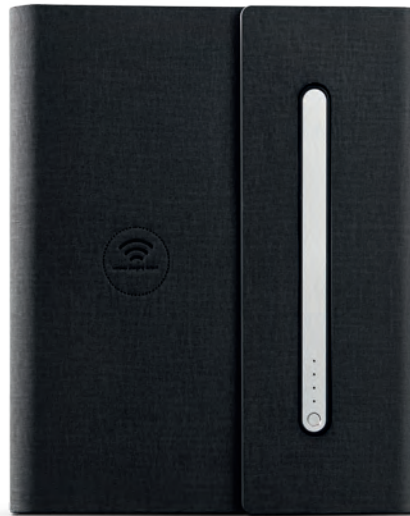

### Teknik Özellikler

Input: 5V 2A  
Wired Output: 5V 2A  
Wireless Output: 5W

**Baskı** UV - Serigrafi - Lazer

250101

5.000 mAh

Kablosuz Şarj