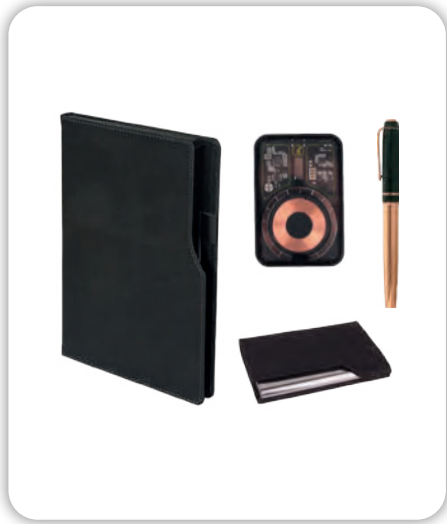

14,5 x 21 cm Defter - 10.000 mAh Wireless Magsafe Powerbank - Roller Kalem - Kartvizitlik