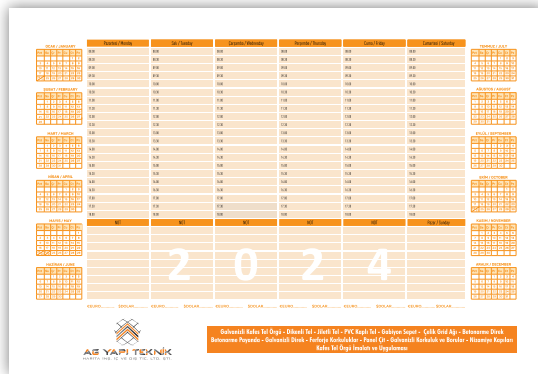

Sayfalar

70 gr 1. Hamur

ALA-09

Her Gün Tarihli Spiralli
Karton Kapaklı Sümen

12 x 31 cm • 56 Yaprak

Alt ve Üst Kapak

300 gr A. Bristol