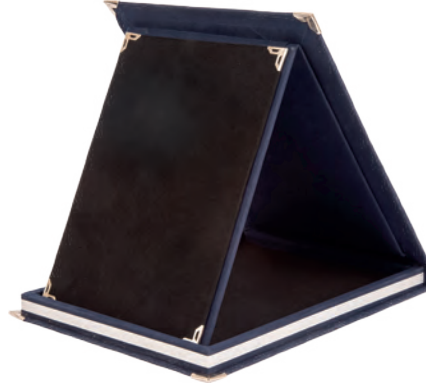

485902

Ebat: 12x16 cm