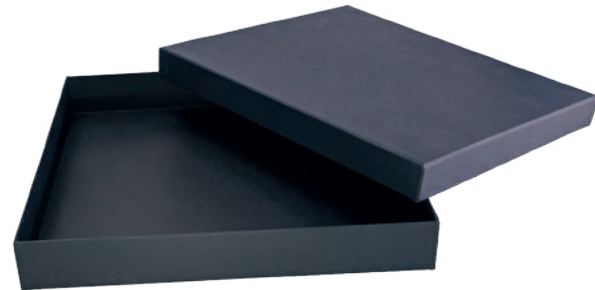

Malta

Geçme Kapak Kutu

Fantazi Siyah Sivama Kağıt
17 x 21 x 3 cm

Baskı Lazer - Serigrafi - Yıldız

879001