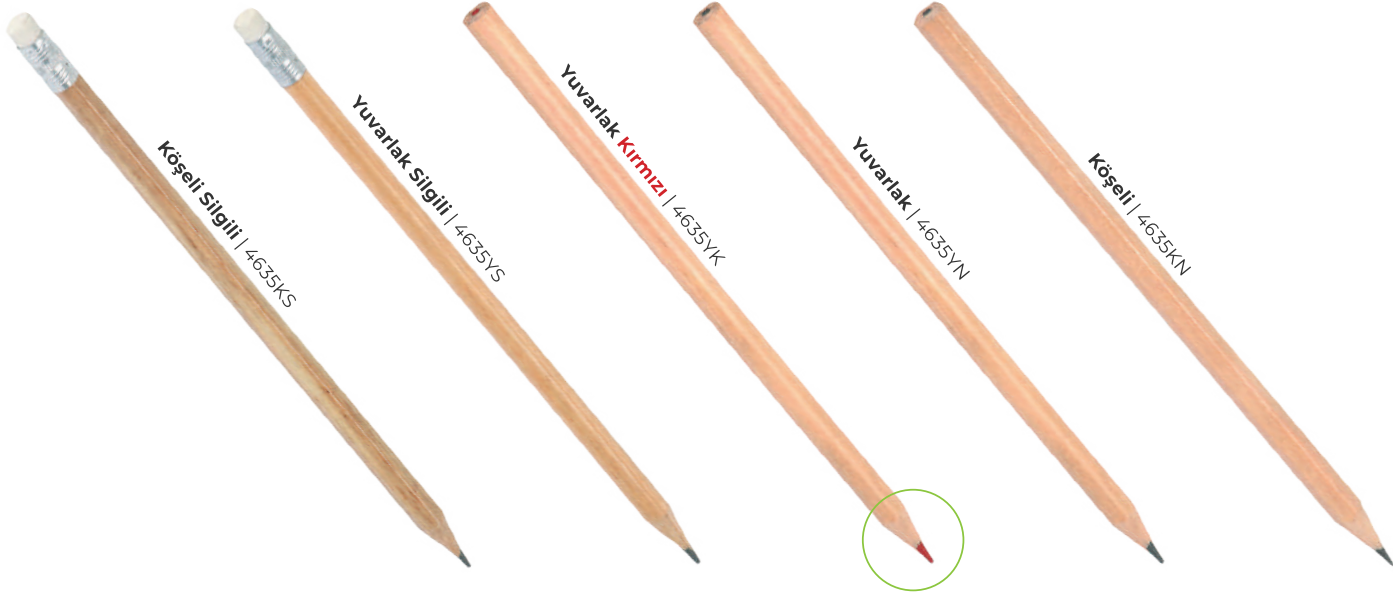

Olur

Naturel Kurşun Kalem

Baskı UV - Tampon